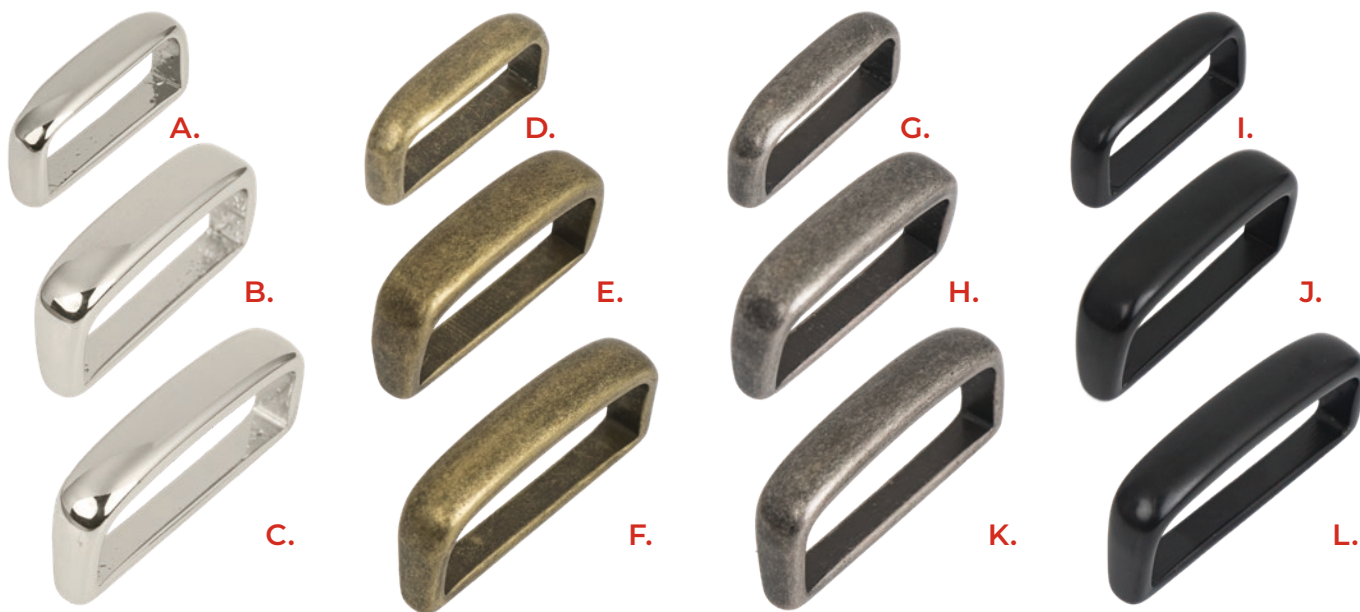

PYRAMID SPOTS

SIZE	QT/PK	BP	NP	AB	AN	AC
6MM (1/4")	100	SKU 11345-11	SKU 11345-12	SKU 11345-13	SKU 11345-14	SKU 11345-15
	1000	SKU 11345-21	SKU 11345-22	SKU 11345-23	SKU 11345-24	SKU 11345-25
10MM (3/8")	100	SKU 11346-11	SKU 11346-12	SKU 11346-13	SKU 11346-14	SKU 11346-15
	1000	SKU 11346-21	SKU 11346-22	SKU 11346-23	SKU 11346-24	SKU 11346-25
12MM (1/2")	100	SKU 11347-11	SKU 11347-12	SKU 11347-13	SKU 11347-14	SKU 11347-15
	1000	SKU 11347-21	SKU 11347-22	SKU 11347-23	SKU 11347-24	SKU 11347-25

NEW STRIPS & HARDWARE

8/9 OZ LEATHER STRIPS

BRIDLE BUFFALO STRIPS :

A. BLACK

SKU 44530-21 32MM (1¼") / SKU 44531-21 38MM (1½")

B. DARK BROWN

SKU 44530-22 32MM (1¼") / SKU 44531-22 38MM (1½")

STAINLESS STEEL BUCKLES

SQUARE ROLLER BUCKLES : D. SKU 72506-16 16MM (5/8") / E. SKU 72506-20 20MM (3/4") / F. SKU 72506-25 25MM (1") / G. SKU 72506-32 32MM (1¼") / H. SKU 72506-38 38MM (1½")

ENGLISH INLET BRIDLE BUCKLES : I. SKU 79501-12 12MM (1/2") / J. SKU 79501-16 16MM (5/8") / K. SKU 79501-20 20MM (3/4") / L. SKU 79501-25 25MM (1")

C. SKU 11388-21 DOUBLE KEY RING SNAP

STRAP KEEPER LOOPS

SIZE	NICKEL PLATE	ANTIQUÉ BRASS	ANTIQUÉ NICKLE	MATTE BLACK
25MM (1")	A SKU 1127-01	D SKU 1127-03	G SKU 1127-04	J SKU 1127-07
32MM (1¼")	B SKU 1127-11	E SKU 1127-13	H SKU 1127-14	K SKU 1127-17
38MM (1½")	C SKU 1127-21	F SKU 1127-23	I SKU 1127-24	L SKU 1127-27